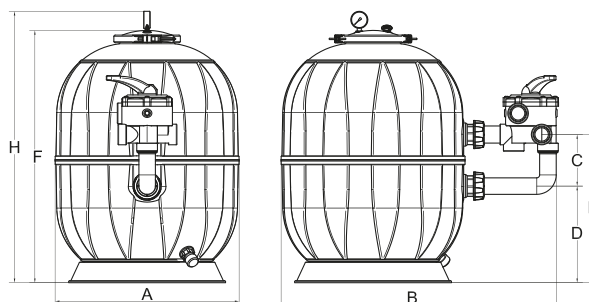

## AQUARIUS SIDE VALVE

### IMBALLO/PACK

Confezione filtro/Filter box:  
axbxc: vedi tabella/look table below

Confezione valvola/Valve pack:  
axbxc: 180x200x240h mm (6-10-14)  
245x240x290h mm (22-35)

Valvola con imballo separato/Valve with separate box